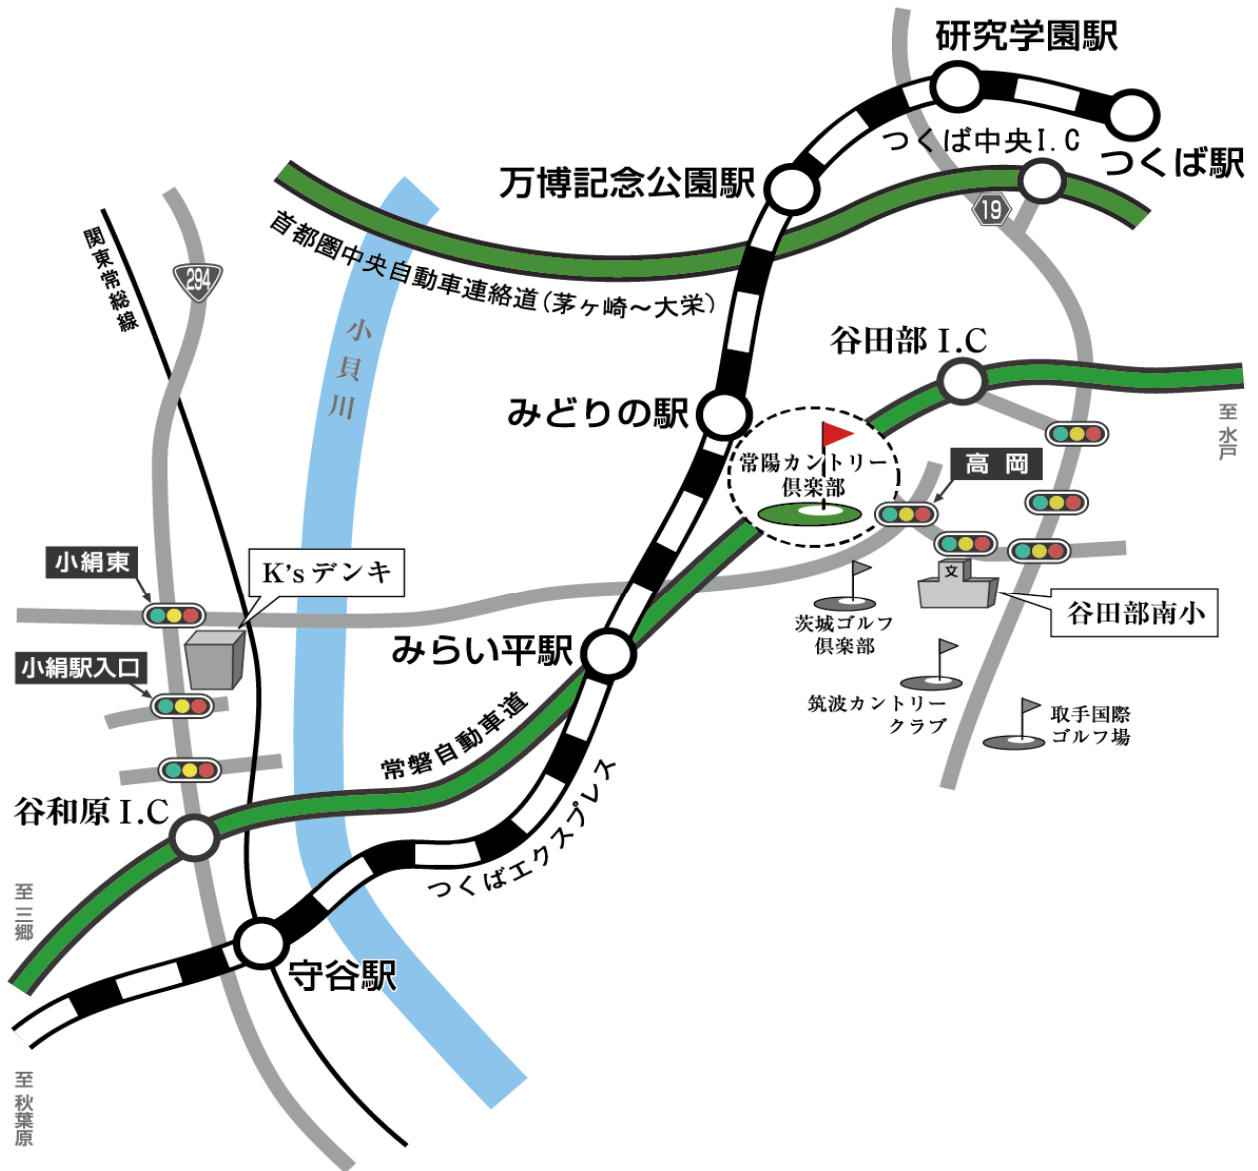

## ○常磐自動車道(東京方面より)

谷和原IC→常総方面へ下り、国道294号線3つ目の信号(右手前にK'sデンキ)右折→ゴルフ場(直進約7km)

## ○常磐自動車道(水戸方面より)

谷田部IC→取手・つくばみらい方面へ右折→2つ目の信号右折→2つ目の信号左折→ゴルフ場

## ●つくばエクスプレス(秋葉原より)

秋葉原からつくばエクスプレス(区間快速)で約40分  
みらい平駅下車→送迎バスで約7分

お車でお越しのお客様

電車でお越しのお客様